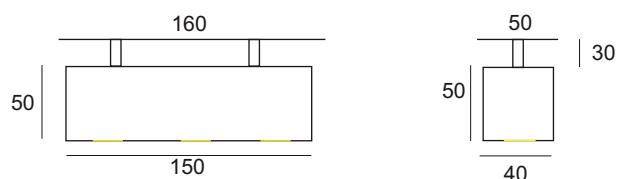

Deckenmontage

Lm 3000 K	Lm 4000 K	Art-Nr./Code

930	1020	SE2200.##.##

Lm 3000 K	Lm 4000 K	Art-Nr./Code

930	1020	SE2210.##.##