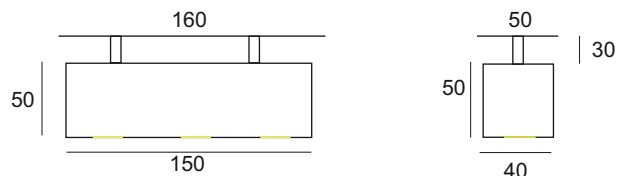

# Serie 2

D/E

Typ typ	Material material	Lampen lamps	Anwendung application
------------	----------------------	-----------------	--------------------------

Anbau surface	Aluminium aluminio	LED LED	Innenbeleuchtung indoor
------------------	-----------------------	------------	----------------------------

930	1020	SE2210.##.##
-----	------	--------------

Farbe/color	Farbtemperatur
-------------	----------------

#####.01.## weiss	white	#####.##.3	Kelvin 3000
#####.02.## schwarz	black	#####.##.4	Kelvin 4000
#####.22.## eloxiert	anodised		