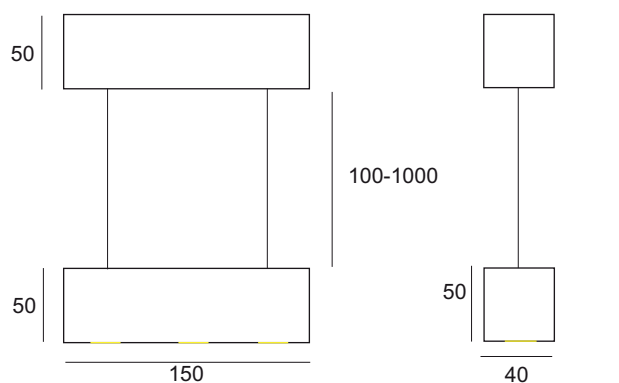

# Serie 2

D/E

Typ typ	Material material	Lampen lamps	Anwendung application
------------	----------------------	-----------------	--------------------------

Anbau surface	Aluminium aluminio	LED LED	Innenbeleuchtung indoor
------------------	-----------------------	------------	----------------------------

## Deckenmontage

Lm 3000 K	Lm 4000 K	Art-Nr./Code
-----------	-----------	--------------

930	1020	SE2200.##.##
-----	------	--------------

Lm 3000 K	Lm 4000 K	Art-Nr./Code
-----------	-----------	--------------

930	1020	SE2210.##.##
-----	------	--------------

Farbe/color	Farbtemperatur
-------------	----------------

#####.01.## weiss	white	#####.##.3	Kelvin 3000
#####.02.## schwarz	black	#####.##.4	Kelvin 4000
#####.22.## eloxiert	anodised		