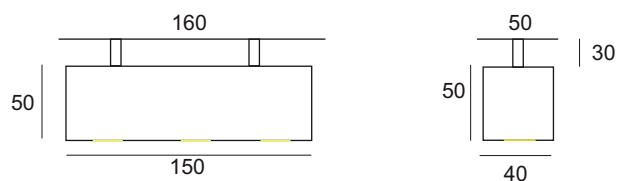

Serie 3

D/E

Typ typ	Material material	Lampen lamps	Anwendung application
------------	----------------------	-----------------	--------------------------

Anbau surface	Aluminium aluminio	LED LED	Innenbeleuchtung indoor
------------------	-----------------------	------------	----------------------------

930	1020	SE3310.##.#
-----	------	-------------

Farbe/color	Farbtemperatur
-------------	----------------

#####.01.## weiss	white	#####.##.3	Kelvin 3000
#####.02.## schwarz	black	#####.##.4	Kelvin 4000
#####.22.## eloxiert	anodised		