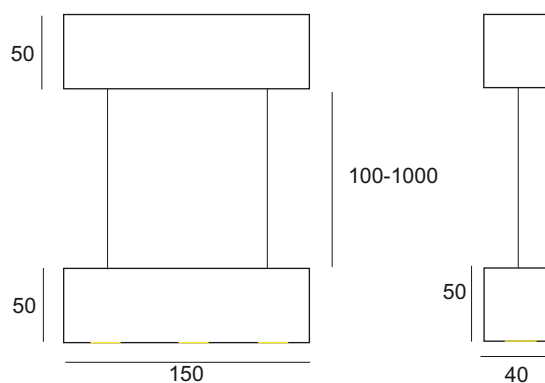

Deckenmontage

Lm 3000 K	Lm 4000 K	Art-Nr./Code
-----------	-----------	--------------

930	1020	SE3300.##.#
-----	------	-------------

Lm 3000 K	Lm 4000 K	Art-Nr./Code
-----------	-----------	--------------

930	1020	SE3310.##.#
-----	------	-------------

Farbe/color	Farbtemperatur
-------------	----------------

#####.01.## weiss	white	#####.##.3	Kelvin 3000
#####.02.## schwarz	black	#####.##.4	Kelvin 4000
#####.22.## eloxiert	anodised		