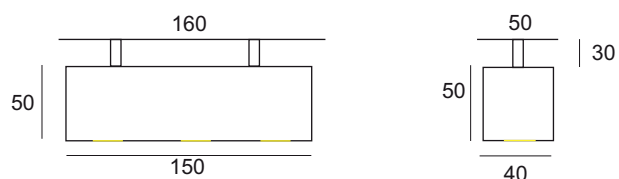

Deckenmontage

Lm 3000 K	Lm 4000 K	Art-Nr./Code

930	1020	SE3300.##.#

Lm 3000 K	Lm 4000 K	Art-Nr./Code

930	1020	SE3310.##.#