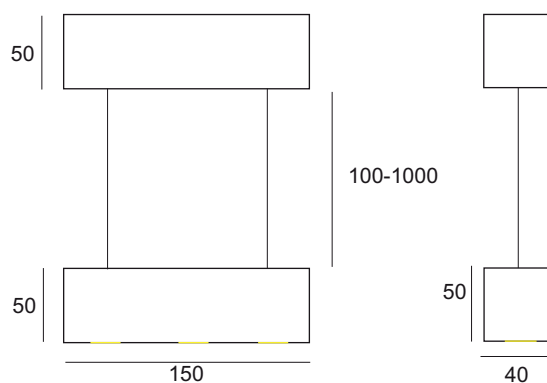

# Serie 3

D / E

Typ typ	Material material	Lampen lamps	Anwendung application
------------	----------------------	-----------------	--------------------------

Anbau surface	Aluminium aluminio	LED LED	Innenbeleuchtung indoor
------------------	-----------------------	------------	----------------------------

## Deckenmontage

Lm 3000 K	Lm 4000 K	Art-Nr./Code
-----------	-----------	--------------

930	1020	SE3300.##.#
-----	------	-------------

Lm 3000 K	Lm 4000 K	Art-Nr./Code
-----------	-----------	--------------

930	1020	SE3310.##.#
-----	------	-------------

Farbe/color	Farbtemperatur
-------------	----------------

#####.01.## weiss	white	#####.##.3	Kelvin 3000
#####.02.## schwarz	black	#####.##.4	Kelvin 4000
#####.22.## eloxiert	anodised		