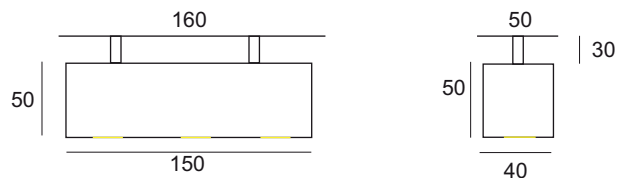

# Serie 3

D / E

Typ typ	Material material	Lampen lamps	Anwendung application
------------	----------------------	-----------------	--------------------------

Anbau surface	Aluminium aluminio	LED LED	Innenbeleuchtung indoor
------------------	-----------------------	------------	----------------------------

930	1020	SE3310.##.#
-----	------	-------------

Farbe/color	Farbtemperatur
-------------	----------------

#####.01.## weiss	white	#####.##.3	Kelvin 3000
#####.02.## schwarz	black	#####.##.4	Kelvin 4000
#####.22.## eloxiert	anodised		