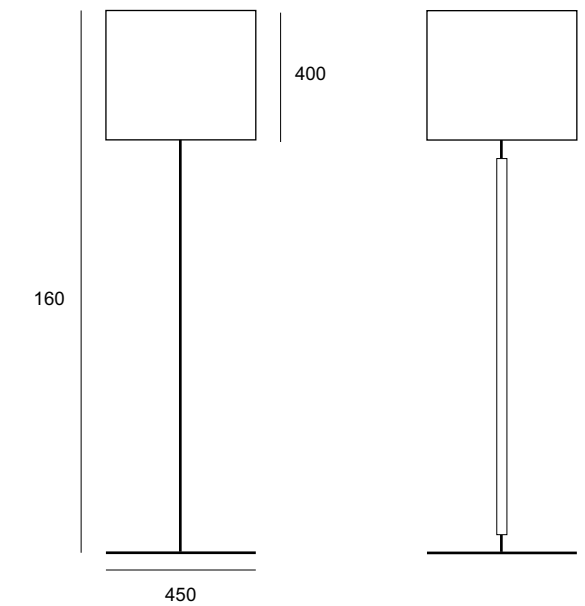

Uno

- D** Stehleuchte mit Fuss und Standbein aus Stahl brüniert.
Standbein wahlweise mit Holz verkleidet in Holz natur
oder in verschiedenen Farben gebeizt.
Schirm aus Leinenstoff.
Zuleitung Stoffkabel in verschiedenen Farben.
Fassung E27.
- E** Floor lamp with steel legs and bronze look.
The legs can be covered with wood panels in various colors.
The shade is made of linen.
The wire is enclosed in textile over-coating in various colors.
E27 socket.
- I** Piantana con base e stelo in acciaio brunito
versione stelo rivestito con legno naturale o con colori diversi
paralume in lino naturale
cavo di alimentazione in diversi colori
portalampada E27
- ES** luminaria de pie fabricada en metal bruñido.
La tija de metal puede cubrirse con paneles de madera en varios colores.
El difusor de tela blanco crudo
El cable de alimentacion opcion en diversos colores
Portalampara E27

LED	
	220-240V
E27	
	CE

D/E

Typ typ	Material material	Lampen lamps	Anwendung application	Diffusor diffuser	Breite width	Höhe height
Stehleuchte floor lamp	Stahl steel	E27	Innenbeleuchtung indoor	Stoffschirm textile shade	450mm	1600mm

Stehleuchte

Type	Art-Nr./Code
Stahl brüniert mit Fusschalter	U1000
Stahl brüniert mit Fussdimmer	U1001
Stahl brüniert mit Holz rot mit Fusschalter	U1050
Stahl brüniert mit Fussdimmer und Holz rot	U1051
Stahl brüniert mit Holz natur mit Fusschalter	U1100
Stahl brüniert mit Fussdimmer und Holz natur	U1101